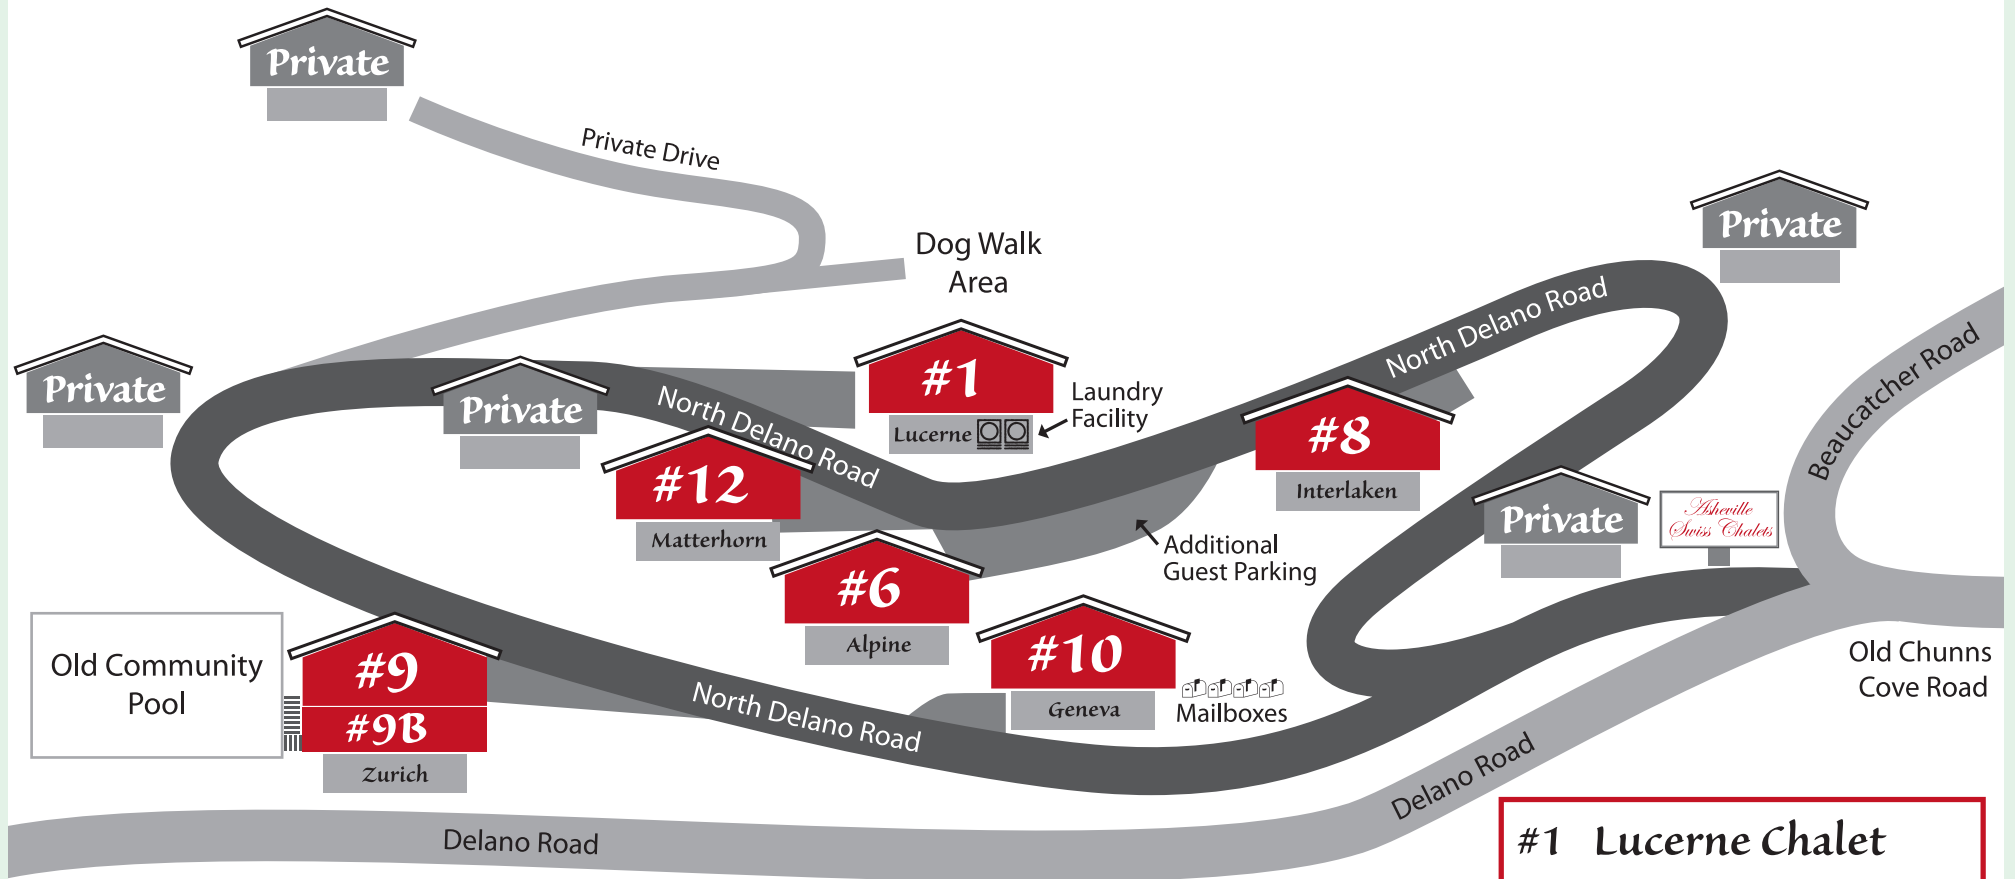

Asheville Swiss Chalets

828-776-0509 • www.ashevilleswisschalets.com

- #1 Lucerne Chalet
- #6 Alpine Chalet
- #8 Interlaken Chalet
- #9 Zurich Chalet
- #10 Geneva Chalet
- #12 Matterhorn Chalet